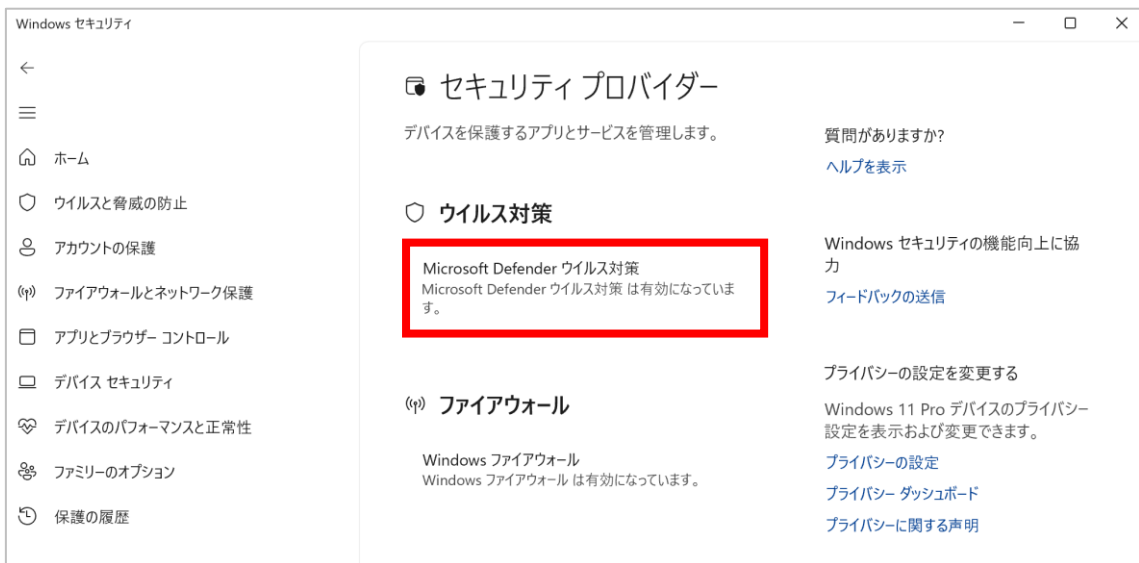

Windows11 で「Windows Defender」が有効になっているかを確認する方法

※ご不明な点などありましたら、情報システムチーム（3号館）へお越しく下さい。