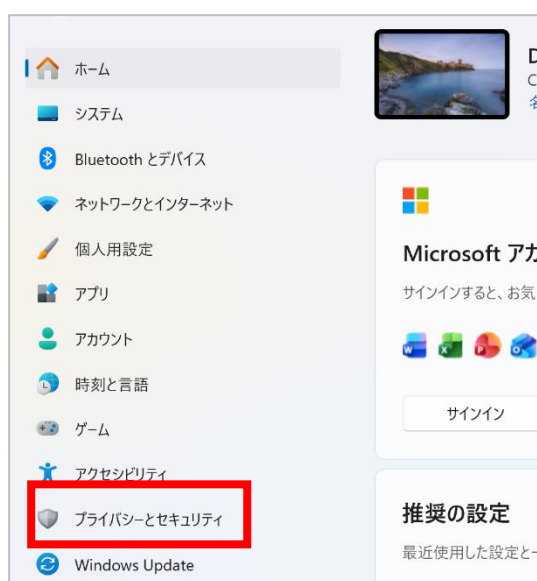

Windows11 で「Windows Defender」が有効になっているかを確認する方法

※ご不明な点などありましたら、情報システムチーム（3号館）へお越しく下さい。