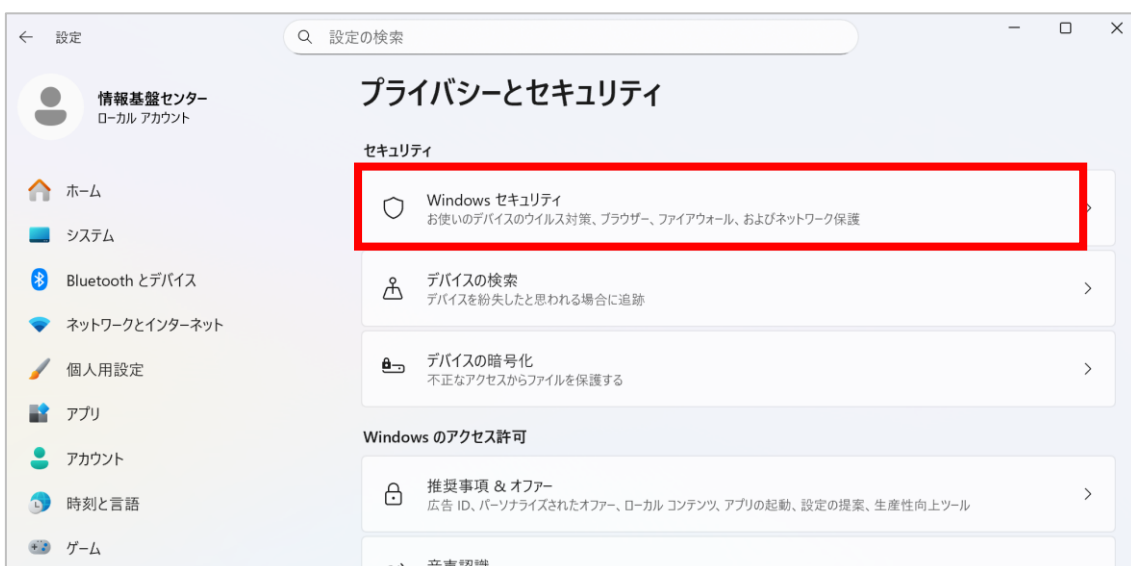

Windows11 で「Windows Defender」が有効になっているかを確認する方法

※ご不明な点などありましたら、情報システムチーム（3号館）へお越しく下さい。